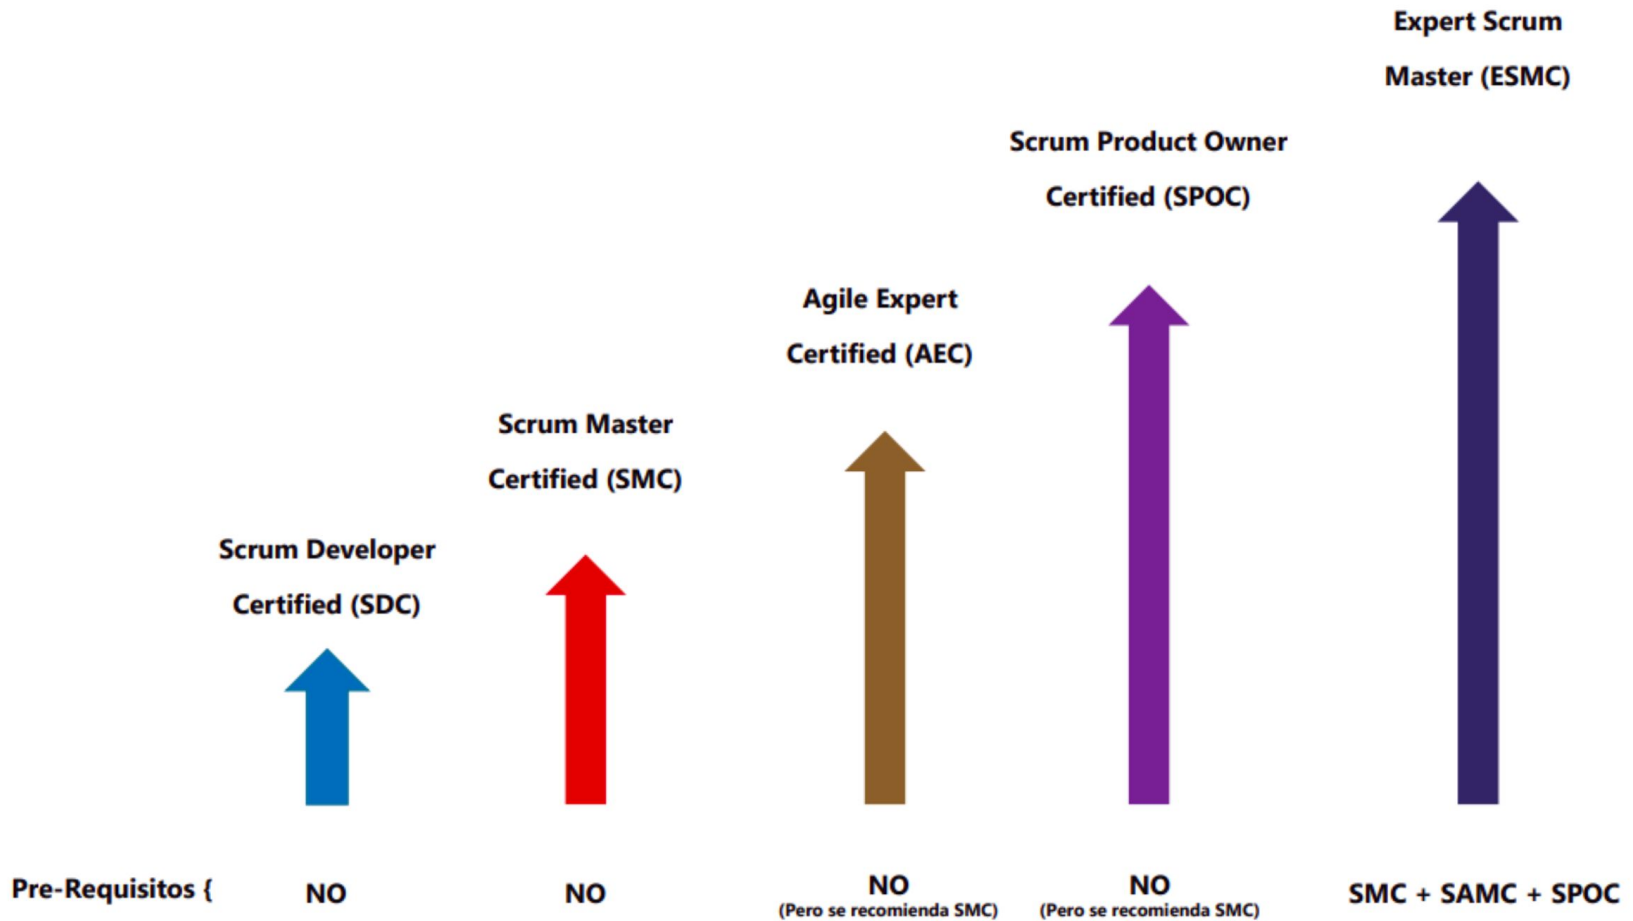

PETI

SOLUCIONES PRODUCTIVAS

TRANSFORMACIÓN DIGITAL EMPRESARIAL !

"Creemos que las organizaciones inteligentes son aquellas capaces de reinventarse y transformarse continuamente a partir de procesos de aprendizaje que *fusionan la estrategia , la tecnología y la innovación, y las personas en el logro de los objetivos empresariales y la toma de decisiones*"

Esquema de certificación SCRUM

Escuchar **entender** dialogar
evaluar idear **desarrollar**
implementar gestionar...
son nuestras herramientas para impulsar
los resultados empresariales.

¿Quiénes Somos?